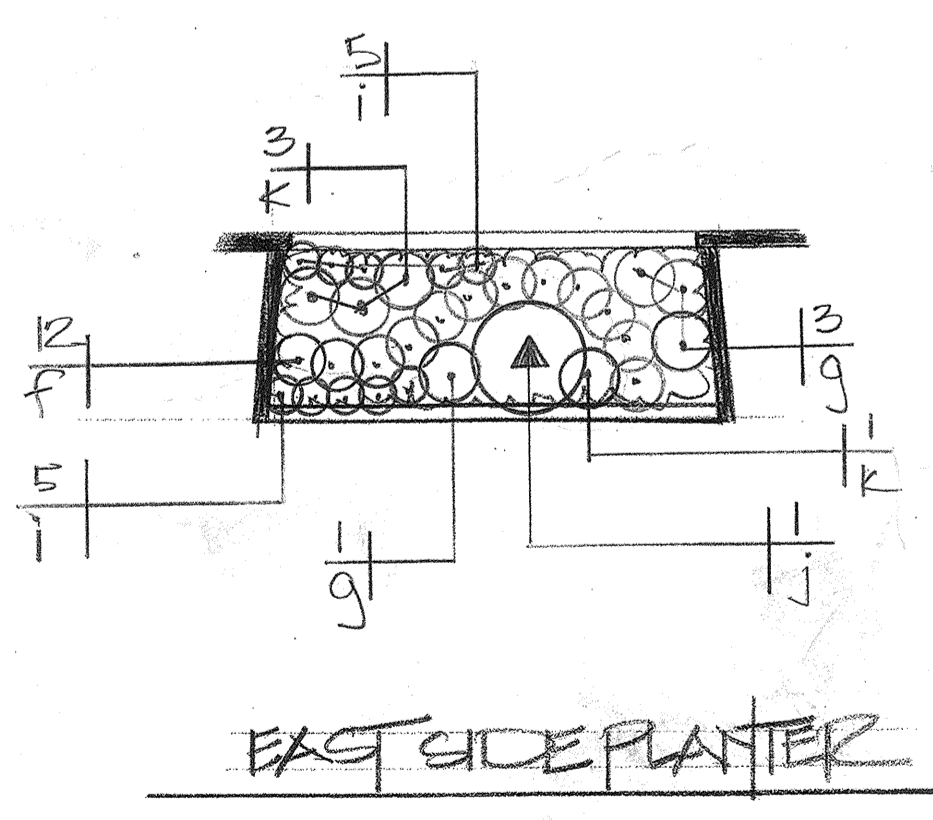

PLANT SIZE LEGEND

- 1 GALLON
- 5 GALLON
- ▲ 15 GALLON
- ⊙ EXISTING

LOW VOLTAGE LEGEND

- MINI SPOTLIGHT
- PATH LIGHT

PLANT MATERIAL LEGEND

BOTANICAL NAME	COMMON NAME
a LAVATERA THURINGIACA 'ROSEA'	TREE MALLOW
b LOROPETALUM CHINENSE	
c EIZYSIMUM 'BOWLES MAJESTY'	WALL FLOWER
d VERBENA BIPINNATIFIDA	
e PASSIFLORA ALATOCAERULA	PASSION FLOWER VINE
f BERGENIA CRASSIFOLIA	WINTER-BLOOMING BERGENIA
g TRACHELOSPERMUM JACMINOIDES	STAR JASMINE
h ORTHOCOGON JAPONICUS	MONDO GRASS
i HECHMERA GANQUINEA	CORAL BELLS
j RHAPHIOLEPTIS 'WINEBERRY BEAUTY'	HYBRID INDIAN LAVATERA
k CAMPANULA PERSICIFOLIA	PEACH LEAFED BELL