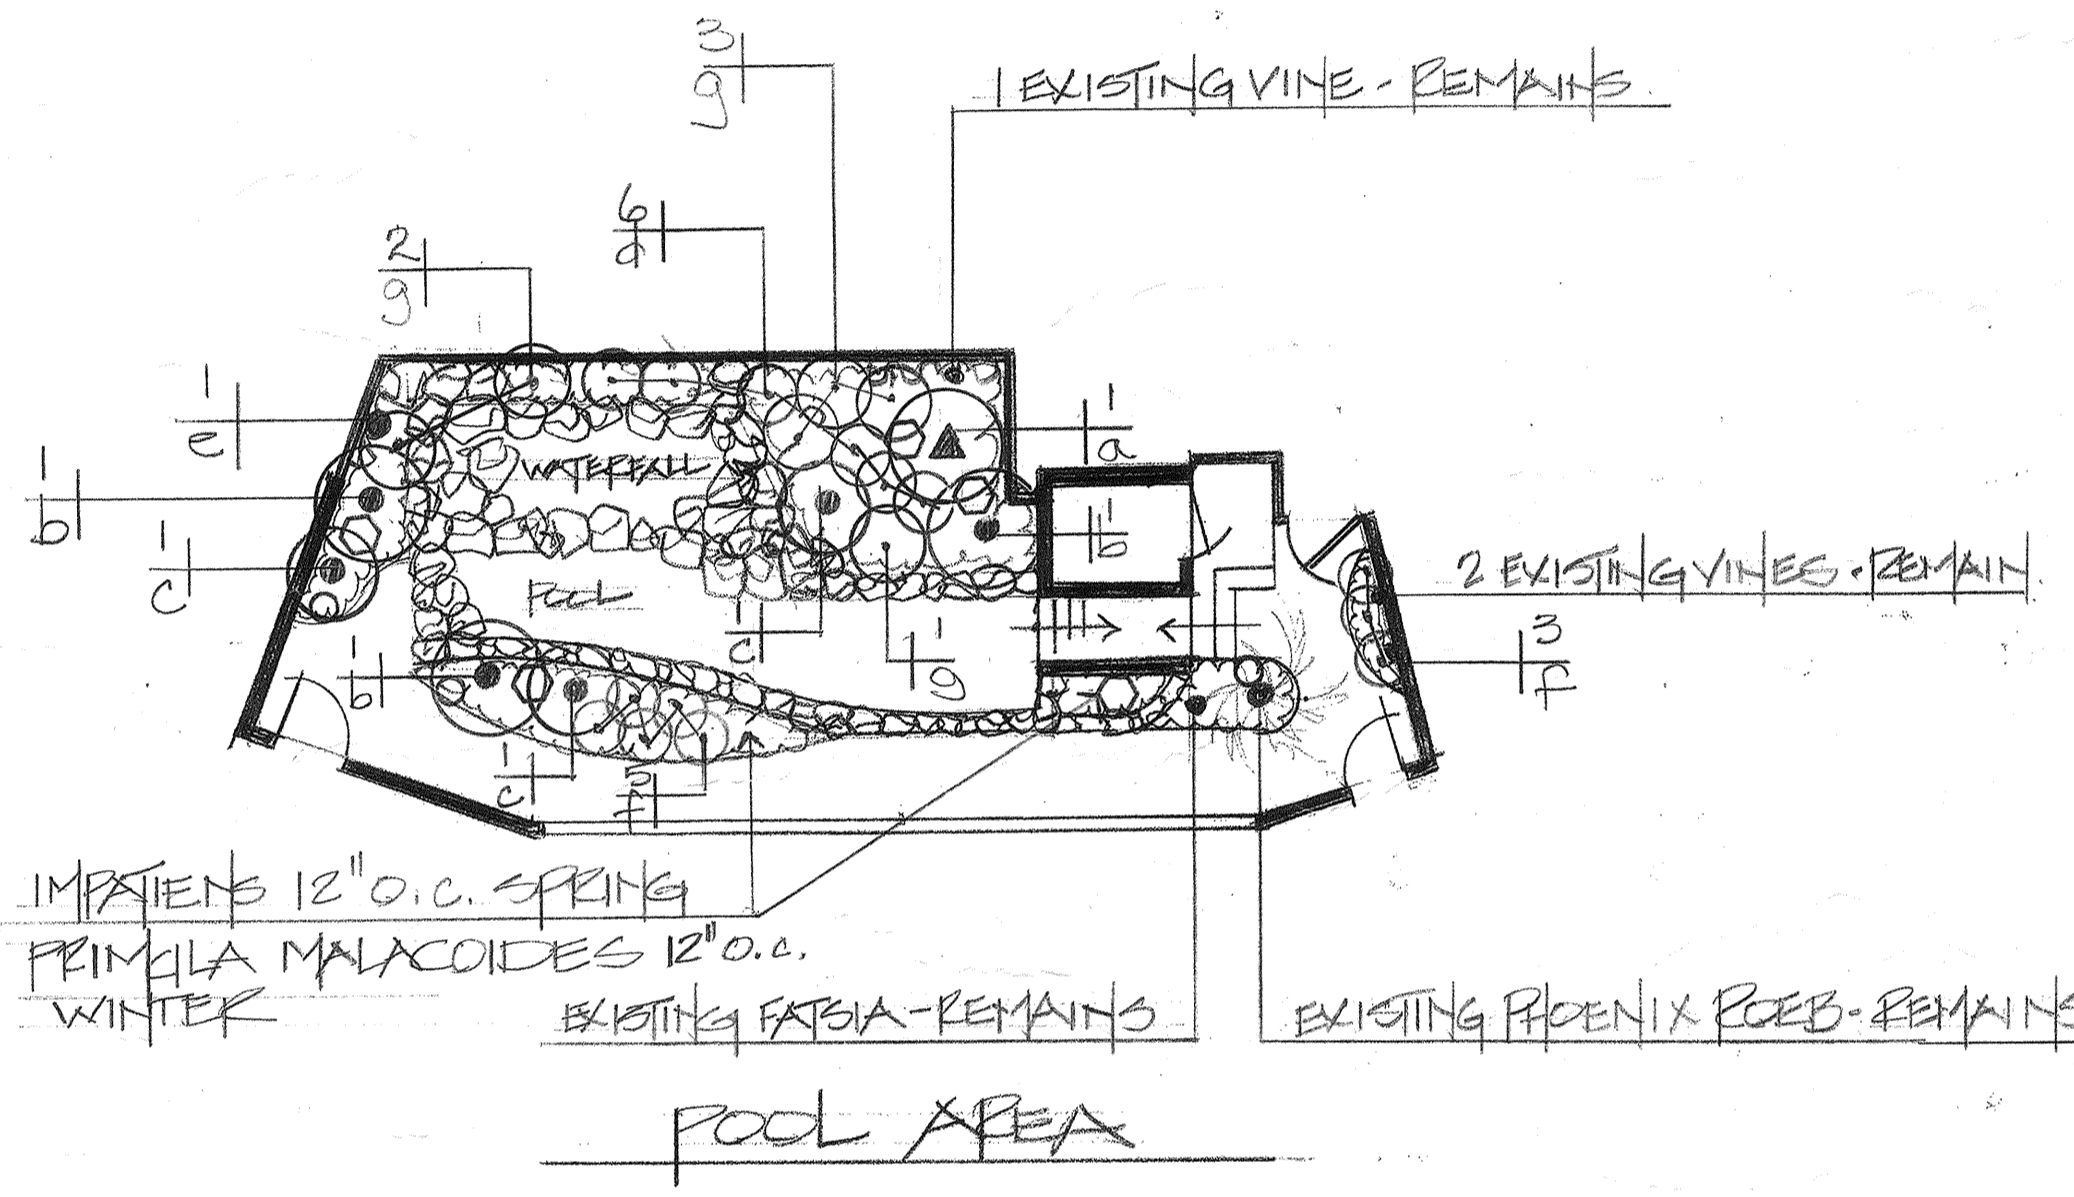

PLANT SIZE LEGEND

- 1 GALLON
- 5 GALLON
- ▲ 15 GALLON
- ⊙ EXISTING

LOW VOLTAGE LEGEND

- MINI SPOTLIGHT
- PATH LIGHT

PLANT MATERIAL LEGEND

BOTANICAL NAME	COMMON NAME
a LAVATERA THURINGIACA 'ROSEA'	TREE MALLOW
b LOROPETALUM CHINENSE	
c EIZYSIMUM 'BOWLES MAJESTY'	WALL FLOWER
d VERBENA BIPINNATIFIDA	
e PASSIFLORA ALATOCAERULA	PASSION FLOWER VINE
f BERGENIA CRASSIFOLIA	WINTER-BLOOMING BERGENIA
g TRACHELOSPERMUM JACMINOIDES	STAR JASMINE
h ORTHOCOGON JAPONICUS	MONDO GRASS
i HECHMERA GANQUINEA	CORAL BELLS
j RHAPHIOLEPTIS 'WINEBERRY BEAUTY'	HYBRID INDIAN LAVATERA
k CAMPANULA PERSICIFOLIA	PEACH LEAFED BELL